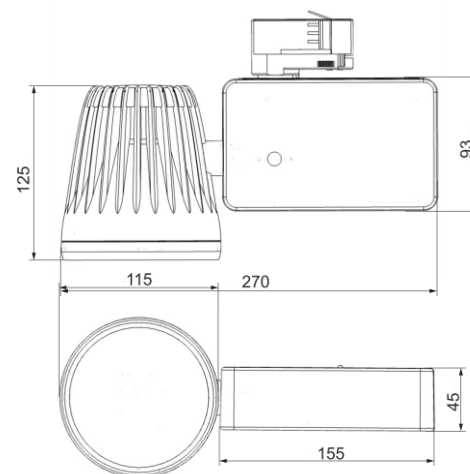

# Track light RONY

Rodzaj oprawy	track
Zastosowanie	Oświetlenie akcentujące
Typ mocowania	Na szynoprzewodzie
Zakres pochylenia	355°/90°
Zasilanie	LED Driver integrated (LED Driver DALI on request) 220V, 50Hz
Moc	30 W, 42 W, 54 W, 66 W
Źródło światła	LED COB
Optyka	Aluminum reflector MIRO-Silver®
Kąt rozsyłu światła	18°, 40°, 2x36°
Strumień świetlny	5040 - 7155 lm
Temperatura barwowa (CCT)	2700 K, 3000 K, 3500 K - True White, 3500 K - Bright Colour, 3500 K, 4000 K,
Light colour Food*	B+C, V, M, F
CRI	80 - 97
Współczynnik mocy	0,95
Stopień ochrony	IP20
Chłodzenie	pasywne
Obudowa	Odlew aluminiowy
Kolor obudowy	Czarny, biały (niestandardowe kolory na zamówienie)
Waga	1,1 kg
Żywotność	50 000 hours.
Gwarancja	5 years/50 000 hours
Certyfikaty	ROHS, CE

RONY18 LED

RONY40 LED

RONY2x36 LED

\* B = Bakery, V = Vegetable, C = Cheese,  
M = Meat, F = Fish

Szczegóły techniczne, parametry, wielkość i waga zostały przygotowane tak dokładnie, jak to możliwe. Trwałości diod LED - L90 / B10 przy temperaturze otoczenia 25°C. Tolerancja +/- 10% KCC. Minimalne wskaźniki oddawania barw Ra > 80 / > 90. Zdjęcia produktów są poglądowe. Zastrzegamy sobie prawo do wprowadzania zmian w celu ulepszenia produktu.