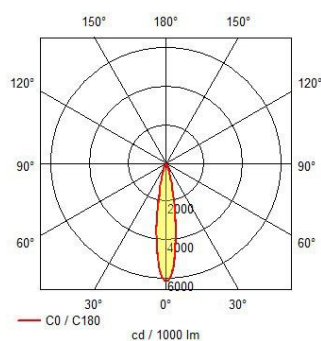

# Track light RONY

Rodzaj oprawy	track
Zastosowanie	Oświetlenie akcentujące
Typ mocowania	Na szynoprzewodzie
Zakres pochylenia	355°/90°
Zasilanie	LED Driver integrated (LED Driver DALI on request) 220V, 50Hz
Moc	30 W, 42 W, 54 W, 66 W
Źródło światła	LED COB
Optyka	Aluminum reflector MIRO-Silver®
Kąt rozsyłu światła	18°, 40°, 2x36°
Strumień świetlny	5040 - 7155 lm
Temperatura barwowa (CCT)	2700 K, 3000 K, 3500 K - True White, 3500 K - Bright Colour, 3500 K, 4000 K,
Light colour Food*	B+C, V, M, F
CRI	80 - 97
Współczynnik mocy	0,95
Stopień ochrony	IP20
Chłodzenie	pasywne
Obudowa	Odlew aluminiowy
Kolor obudowy	Czarny, biały (niestandardowe kolory na zamówienie)
Waga	1,1 kg
Żywotność	50 000 hours.
Gwarancja	5 years/50 000 hours
Certyfikaty	ROHS, CE

RONY18 LED

RONY40 LED

RONY2x36 LED

\* B = Bakery, V = Vegetable, C = Cheese,  
M = Meat, F = Fish

Szczegóły techniczne, parametry, wielkość i waga zostały przygotowane tak dokładnie, jak to możliwe. Trwałości diod LED - L90 / B10 przy temperaturze otoczenia 25°C. Tolerancja +/- 10% KCC. Minimalne wskaźniki oddawania barw Ra > 80 / > 90. Zdjęcia produktów są poglądowe. Zastrzegamy sobie prawo do wprowadzania zmian w celu ulepszenia produktu.

Szczegóły techniczne, parametry, wielkość i waga zostały przygotowane tak dokładnie, jak to możliwe. Trwałości diod LED - L90 / B10 przy temperaturze otoczenia 25°C. Tolerancja +/- 10% KCC. Minimalne wskaźniki oddawania barw Ra > 80 / > 90. Zdjęcia produktów są poglądowe. Zastrzegamy sobie prawo do wprowadzania zmian w celu ulepszenia produktu.