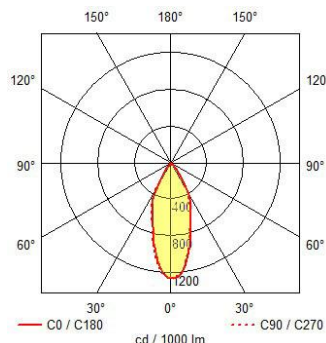

# Track light RONY

Rodzaj oprawy	track
Zastosowanie	Oświetlenie akcentujące
Typ mocowania	Na szynoprzewodzie
Zakres pochylenia	355°/90°
Zasilanie	LED Driver integrated (LED Driver DALI on request) 220V, 50Hz
Moc	30 W, 42 W, 54 W, 66 W
Źródło światła	LED COB
Optyka	Aluminum reflector MIRO-Silver®
Kąt rozsyłu światła	18°, 40°, 2x36°
Strumień świetlny	5040 - 7155 lm
Temperatura barwowa (CCT)	2700 K, 3000 K, 3500 K - True White, 3500 K - Bright Colour, 3500 K, 4000 K,
Light colour Food*	B+C, V, M, F
CRI	80 - 97
Współczynnik mocy	0,95
Stopień ochrony	IP20
Chłodzenie	pasywne
Obudowa	Odlew aluminiowy
Kolor obudowy	Czarny, biały (niestandardowe kolory na zamówienie)
Waga	1,1 kg
Żywotność	50 000 hours.
Gwarancja	5 years/50 000 hours
Certyfikaty	ROHS, CE

RONY18 LED

RONY40 LED

RONY2x36 LED

\* B = Bakery, V = Vegetable, C = Cheese,  
M = Meat, F = Fish

Szczegóły techniczne, parametry, wielkość i waga zostały przygotowane tak dokładnie, jak to możliwe. Trwałości diod LED - L90 / B10 przy temperaturze otoczenia 25°C. Tolerancja +/- 10% KCC. Minimalne wskaźniki oddawania barw Ra > 80 / > 90. Zdjęcia produktów są poglądowe. Zastrzegamy sobie prawo do wprowadzania zmian w celu ulepszenia produktu.

Szczegóły techniczne, parametry, wielkość i waga zostały przygotowane tak dokładnie, jak to możliwe. Trwałości diod LED - L90 / B10 przy temperaturze otoczenia 25°C. Tolerancja +/- 10% KCC. Minimalne wskaźniki oddawania barw Ra > 80 / > 90. Zdjęcia produktów są poglądowe. Zastrzegamy sobie prawo do wprowadzania zmian w celu ulepszenia produktu.