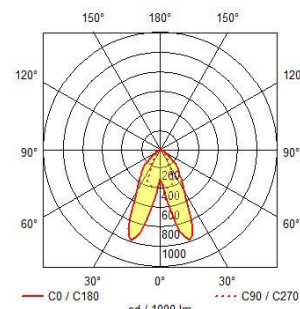

# Track light RONY

Rodzaj oprawy	track
Zastosowanie	Oświetlenie akcentujące
Typ mocowania	Na szynoprzewodzie
Zakres pochylenia	355°/90°
Zasilanie	LED Driver integrated (LED Driver DALI on request) 220V, 50Hz
Moc	30 W, 42 W, 54 W, 66 W
Źródło światła	LED COB
Optyka	Aluminum reflector MIRO-Silver®
Kąt rozsyłu światła	18°, 40°, 2x36°
Strumień świetlny	5040 - 7155 lm
Temperatura barwowa (CCT)	2700 K, 3000 K, 3500 K - True White, 3500 K - Bright Colour, 3500 K, 4000 K,
Light colour Food*	B+C, V, M, F
CRI	80 - 97
Współczynnik mocy	0,95
Stopień ochrony	IP20
Chłodzenie	pasywne
Obudowa	Odlew aluminiowy
Kolor obudowy	Czarny, biały (niestandardowe kolory na zamówienie)
Waga	1,1 kg
Żywotność	50 000 hours.
Gwarancja	5 years/50 000 hours
Certyfikaty	ROHS, CE

RONY18 LED

RONY40 LED

RONY2x36 LED

\* B = Bakery, V = Vegetable, C = Cheese,  
M = Meat, F = Fish

Szczegóły techniczne, parametry, wielkość i waga zostały przygotowane tak dokładnie, jak to możliwe. Trwałości diod LED - L90 / B10 przy temperaturze otoczenia 25°C. Tolerancja +/- 10% KCC. Minimalne wskaźniki oddawania barw Ra > 80 / > 90. Zdjęcia produktów są poglądowe. Zastrzegamy sobie prawo do wprowadzania zmian w celu ulepszenia produktu.

Szczegóły techniczne, parametry, wielkość i waga zostały przygotowane tak dokładnie, jak to możliwe. Trwałości diod LED - L90 / B10 przy temperaturze otoczenia 25°C. Tolerancja +/- 10% KCC. Minimalne wskaźniki oddawania barw Ra > 80 / > 90. Zdjęcia produktów są poglądowe. Zastrzegamy sobie prawo do wprowadzania zmian w celu ulepszenia produktu.