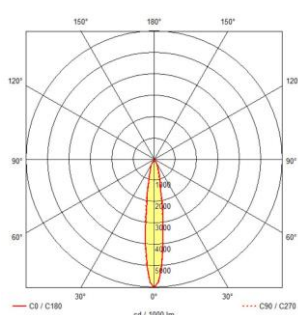

Rodzaj oprawy	built-in light
Zastosowanie	Ogólne i akcentujące
Typ mocowania	Wspornik sprężynowy (średnica mocowania 205 mm)
Zakres pochylenia	350°/30°
Zasilanie	Wbudowany zasilacz LED (zasilacz DALI LED na zamówienie) 220V, 50Hz
Moc	27 W, 30 W, 35 W
Źródło światła	LED COB
Optyka	Aluminiowy reflector MIRO-Silver®
Kąt rozsyłu światła	14°, 24°, 36°, 60°
Strumień świetlny	3915 - 5075 lm
Temperatura barwowa (CCT)	2700 K, 3000 K, 3500 K - True White, 3500 K - Bright Colour, 3500 K, 4000 K, *
CRI	80 - 90
Współczynnik mocy	0,95
Stopień ochrony	IP20
Chłodzenie	pasywne
Obudowa	Odlew aluminiowy
Kolor obudowy	Czarny, biały (niestandardowe kolory na zamówienie)
Waga	0,9 kg.
Żywotność	50 000 h
Gwarancja	5 lat
Certyfikaty	ROHS, CE

* B = Bakery, V = Vegetable, C = Cheese, M = Meat, F = Fish

Dimensions

Gefest L14 LED

Gefest L24 LED

Gefest L36 LED

Gefest L60 LED

Szczegóły techniczne, parametry, wielkość i waga zostały przygotowane tak dokładnie, jak to możliwe. Trwałości diod LED - L90 / B10 przy temperaturze otoczenia 25°C. Tolerancja +/- 10% KCC. Minimalne wskaźniki oddawania barw Ra > 80 / > 90. Zdjęcia produktów są poglądowe. Zastrzegamy sobie prawo do wprowadzania zmian w celu ulepszenia produktu.

Szczegóły techniczne, parametry, wielkość i waga zostały przygotowane tak dokładnie, jak to możliwe. Trwałości diod LED - L90 / B10 przy temperaturze otoczenia 25°C. Tolerancja +/- 10% KCC. Minimalne wskaźniki oddawania barw Ra > 80 / > 90. Zdjęcia produktów są poglądowe. Zastrzegamy sobie prawo do wprowadzania zmian w celu ulepszenia produktu.