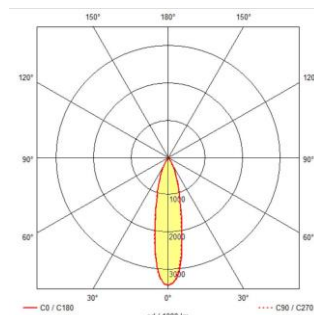

Rodzaj oprawy	built-in light
Zastosowanie	Ogólne i akcentujące
Typ mocowania	Wspornik sprężynowy (średnica mocowania 205 mm)
Zakres pochylenia	350°/30°
Zasilanie	Wbudowany zasilacz LED (zasilacz DALI LED na zamówienie) 220V, 50Hz
Moc	27 W, 30 W, 35 W
Źródło światła	LED COB
Optyka	Aluminiowy reflector MIRO-Silver®
Kąt rozsyłu światła	14°, 24°, 36°, 60°
Strumień świetlny	3915 - 5075 lm
Temperatura barwowa (CCT)	2700 K, 3000 K, 3500 K - True White, 3500 K - Bright Colour, 3500 K, 4000 K, *
CRI	80 - 90
Współczynnik mocy	0,95
Stopień ochrony	IP20
Chłodzenie	pasywne
Obudowa	Odlew aluminiowy
Kolor obudowy	Czarny, biały (niestandardowe kolory na zamówienie)
Waga	0,9 kg.
Żywotność	50 000 h
Gwarancja	5 lat
Certyfikaty	ROHS, CE

* B = Bakery, V = Vegetable, C = Cheese, M = Meat, F = Fish

Dimensions

Gefest L14 LED

Gefest L24 LED

Gefest L36 LED

Gefest L60 LED

Szczegóły techniczne, parametry, wielkość i waga zostały przygotowane tak dokładnie, jak to możliwe. Trwałości diod LED - L90 / B10 przy temperaturze otoczenia 25°C. Tolerancja +/- 10% KCC. Minimalne wskaźniki oddawania barw Ra > 80 / > 90. Zdjęcia produktów są poglądowe. Zastrzegamy sobie prawo do wprowadzania zmian w celu ulepszenia produktu.

Szczegóły techniczne, parametry, wielkość i waga zostały przygotowane tak dokładnie, jak to możliwe. Trwałości diod LED - L90 / B10 przy temperaturze otoczenia 25°C. Tolerancja +/- 10% KCC. Minimalne wskaźniki oddawania barw Ra > 80 / > 90. Zdjęcia produktów są poglądowe. Zastrzegamy sobie prawo do wprowadzania zmian w celu ulepszenia produktu.