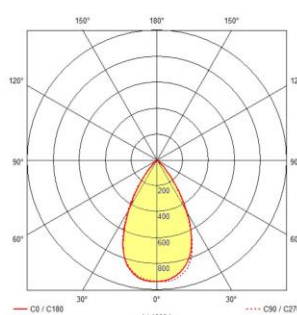

* B = Bakery, V = Vegetable, C = Cheese, M = Meat, F = Fish

Dimensions

Gefest L14 LED

Gefest L24 LED

Gefest L36 LED

Gefest L60 LED

Szczegóły techniczne, parametry, wielkość i waga zostały przygotowane tak dokładnie, jak to możliwe. Trwałości diod LED - L90 / B10 przy temperaturze otoczenia 25°C. Tolerancja +/- 10% KCC. Minimalne wskaźniki oddawania barw Ra > 80 / > 90. Zdjęcia produktów są poglądowe. Zastrzegamy sobie prawo do wprowadzania zmian w celu ulepszenia produktu.