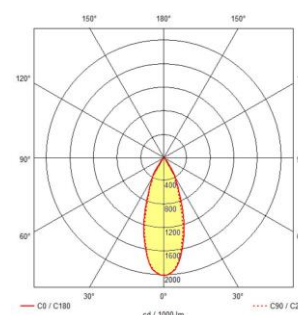

* B = Bakery, V = Vegetable, C = Cheese, M = Meat, F = Fish

Dimensions

Gefest L14 LED

Gefest L24 LED

Gefest L36 LED

Gefest L60 LED

Szczegóły techniczne, parametry, wielkość i waga zostały przygotowane tak dokładnie, jak to możliwe. Trwałości diod LED - L90 / B10 przy temperaturze otoczenia 25°C. Tolerancja +/- 10% KCC. Minimalne wskaźniki oddawania barw Ra > 80 / > 90. Zdjęcia produktów są poglądowe. Zastrzegamy sobie prawo do wprowadzania zmian w celu ulepszenia produktu.