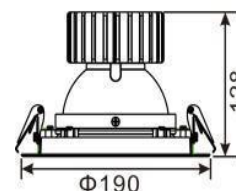

Rodzaj oprawy	built-in light
Zastosowanie	Ogólne i akcentujące
Typ mocowania	Wspornik sprężynowy (średnica mocowania 205 mm)
Zakres pochylenia	350°/30°
Zasilanie	Wbudowany zasilacz LED (zasilacz DALI LED na zamówienie) 220V, 50Hz
Moc	27 W, 30 W, 35 W
Źródło światła	LED COB
Optyka	Aluminiowy reflector MIRO-Silver®
Kąt rozsyłu światła	14°, 24°, 36°, 60°
Strumień świetlny	3915 - 5075 lm
Temperatura barwowa (CCT)	2700 K, 3000 K, 3500 K - True White, 3500 K - Bright Colour, 3500 K, 4000 K, *
CRI	80 - 90
Współczynnik mocy	0,95
Stopień ochrony	IP20
Chłodzenie	pasywne
Obudowa	Odlew aluminiowy
Kolor obudowy	Czarny, biały (niestandardowe kolory na zamówienie)
Waga	0,9 kg.
Żywotność	50 000 h
Gwarancja	5 lat
Certyfikaty	ROHS, CE

* B = Bakery, V = Vegetable, C = Cheese, M = Meat, F = Fish

Dimensions

Gefest L14 LED

Gefest L24 LED

Gefest L36 LED

Gefest L60 LED

Szczegóły techniczne, parametry, wielkość i waga zostały przygotowane tak dokładnie, jak to możliwe. Trwałości diod LED - L90 / B10 przy temperaturze otoczenia 25°C. Tolerancja +/- 10% KCC. Minimalne wskaźniki oddawania barw Ra > 80 / > 90. Zdjęcia produktów są poglądowe. Zastrzegamy sobie prawo do wprowadzania zmian w celu ulepszenia produktu.