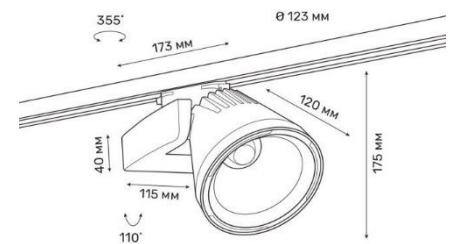

Stopień ochrony	IP20
Chłodzenie	Pasywne
Obudowa	Odlew aluminiowy
Kolor obudowy	Czarny, biały, niestandardowy kolor na zamówienie
Waga	1,2 kg
Żywotność	50 000 h
Gwarancja	5 lat
Certyfikaty	ROHS, CE

* B = Pieczywo, V = Warzywa,
C = Sery, M = Mięso, F = Ryby

CONI24 LED