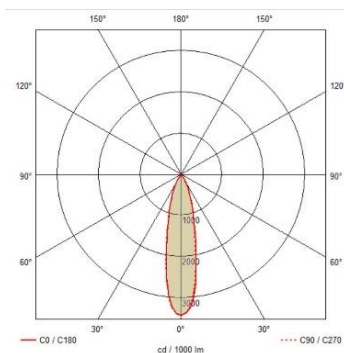

CONI24 LED

CONI36 LED

CONI45 LED

CONI60 LED

Szczegóły techniczne, parametry, wielkość i waga zostały przygotowane tak dokładnie, jak to możliwe. Trwałości diod LED - L90 / B10 przy temperaturze otoczenia 25°C. Tolerancja +/- 10% KCC. Minimalne wskaźniki oddawania barw Ra > 80 / > 90. Zdjęcia produktów są poglądowe. Zastrzegamy sobie prawo do wprowadzania zmian w celu ulepszenia produktu.