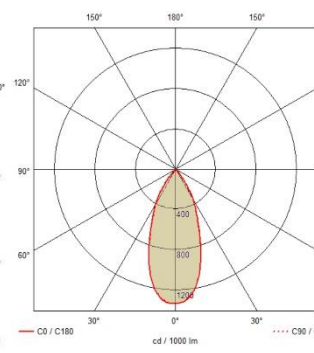

CONI24 LED

CONI36 LED

CONI45 LED

CONI60 LED

Szczegóły techniczne, parametry, wielkość i waga zostały przygotowane tak dokładnie, jak to możliwe. Trwałości diod LED - L90 / B10 przy temperaturze otoczenia 25°C. Tolerancja +/- 10% KCC. Minimalne wskaźniki oddawania barw Ra > 80 / > 90. Zdjęcia produktów są poglądowe. Zastrzegamy sobie prawo do wprowadzania zmian w celu ulepszenia produktu.