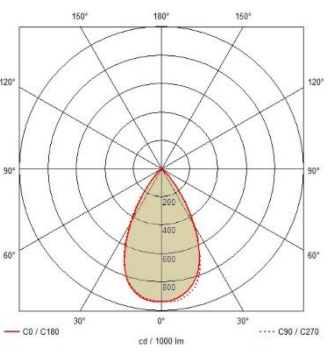

CONI24 LED

CONI36 LED

CONI45 LED

CONI60 LED

Szczegóły techniczne, parametry, wielkość i waga zostały przygotowane tak dokładnie, jak to możliwe. Trwałości diod LED - L90 / B10 przy temperaturze otoczenia 25°C. Tolerancja +/- 10% KCC. Minimalne wskaźniki oddawania barw Ra > 80 / > 90. Zdjęcia produktów są poglądowe. Zastrzegamy sobie prawo do wprowadzania zmian w celu ulepszenia produktu.