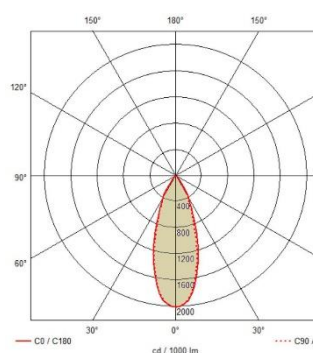

Track light CONI LED

Rodzaj lampy	Track
Zastosowanie	Oświetlenie akcentujące
Typ mocowania	Na szynoprzewodzie (adapter trójfazowy)
Zakres pochylenia	355°/110°
Zasilanie	Wbudowany zasilacz LED (zasilacz DALI LED na zamówienie) 220V, 50Hz
Moc	22 W, 26 W, 30 W
Źródło światła	LED COB
Optyka	Odbłyśnik aluminiowy MIRO-Silver®
Kąt rozsyłu światła	24°, 36°, 45°, 60°
Strumień świetlny	1500 - 4000 Lm
Temperatura barwowa (CCT)	2700 K, 3000 K, 3500 K - True White, 3500 K - Bright Colour, 3500 K, 4000 K,
Temperatura barwowa na jedzenie*	B+C, V, M, F
CRI	80 - 97
Współczynnik mocy	0,95

CONI24 LED

CONI36 LED

CONI45 LED

CONI60 LED

Szczegóły techniczne, parametry, wielkość i waga zostały przygotowane tak dokładnie, jak to możliwe. Trwałości diod LED - L90 / B10 przy temperaturze otoczenia 25°C. Tolerancja +/- 10% KCC. Minimalne wskaźniki oddawania barw Ra > 80 / > 90. Zdjęcia produktów są poglądowe. Zastrzegamy sobie prawo do wprowadzania zmian w celu ulepszenia produktu.

Szczegóły techniczne, parametry, wielkość i waga zostały przygotowane tak dokładnie, jak to możliwe. Trwałości diod LED - L90 / B10 przy temperaturze otoczenia 25°C. Tolerancja +/- 10% KCC. Minimalne wskaźniki oddawania barw Ra > 80 / > 90. Zdjęcia produktów są poglądowe. Zastrzegamy sobie prawo do wprowadzania zmian w celu ulepszenia produktu.