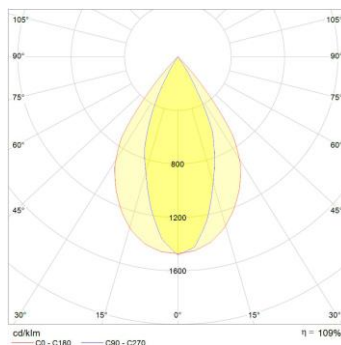

## Track light Bruno LED

Rodzaj oprawy	SPOT/Track
Zastosowanie	Oświetlenie akcentujące
Typ mocowania	Na szynoprzewodzie (adapter trójfazowy)
Zakres pochylenia	355°/90°
Zasilanie	Wbudowany zasilacz LED (zasilacz DALI na zamówienie) 220V, 50Hz
Moc	26 W, 30 W
Źródło światła	LED COB
Optyka	Odbłyśnik aluminiowy MIRO-Silver®
Kąt rozsyłu światła	45°x65°
Strumień świetlny	3625 - 4290 Lm
Temperatura barwowa (CCT)	2700 K, 3000 K, 3500 K - True White, 3500 K - Bright Colour, 3500 K, 4000 K,
Temperatura barwowa na jedzenie*	B+C, V, M, F
CRI	80 - 97
Współczynnik mocy	0,95
Stopień ochrony	IP20
Chłodzenie	Pasywne
Obudowa	Odlew aluminiowy
Kolor obudowy	Czarny, biały (niestandardowe kolory na zamówienie)
Waga	0,8 kg
Żywotność	50 000 h
Gwarancja	5 lat
Certyfikaty	ROHS, CE

\* B = Pieczywo , V = warzywa, C = sery,  
M = mięso, F = ryby

Bruno 45x65 LED

Szczegóły techniczne, parametry, wielkość i waga zostały przygotowane tak dokładnie, jak to możliwe. Trwałości diod LED - L90 / B10 przy temperaturze otoczenia 25°C. Tolerancja +/- 10% KCC. Minimalne wskaźniki oddawania barw Ra > 80 / > 90. Zdjęcia produktów są poglądowe. Zastrzegamy sobie prawo do wprowadzania zmian w celu ulepszenia produktu.

Szczegóły techniczne, parametry, wielkość i waga zostały przygotowane tak dokładnie, jak to możliwe. Trwałości diod LED - L90 / B10 przy temperaturze otoczenia 25°C. Tolerancja +/- 10% KCC. Minimalne wskaźniki oddawania barw Ra > 80 / > 90. Zdjęcia produktów są poglądowe. Zastrzegamy sobie prawo do wprowadzania zmian w celu ulepszenia produktu.