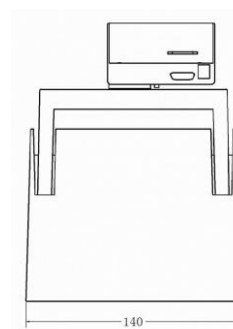

## Track light Bruno LED

Rodzaj oprawy	SPOT/Track
Zastosowanie	Oświetlenie akcentujące
Typ mocowania	Na szynoprzewodzie (adapter trójfazowy)
Zakres pochylenia	355°/90°
Zasilanie	Wbudowany zasilacz LED (zasilacz DALI na zamówienie) 220V, 50Hz
Moc	26 W, 30 W
Źródło światła	LED COB
Optyka	Odbłyśnik aluminiowy MIRO-Silver®
Kąt rozsyłu światła	45°x65°
Strumień świetlny	3625 - 4290 Lm
Temperatura barwowa (CCT)	2700 K, 3000 K, 3500 K - True White, 3500 K - Bright Colour, 3500 K, 4000 K,
Temperatura barwowa na jedzenie*	B+C, V, M, F
CRI	80 - 97
Współczynnik mocy	0,95
Stopień ochrony	IP20
Chłodzenie	Pasywne
Obudowa	Odlew aluminiowy
Kolor obudowy	Czarny, biały (niestandardowe kolory na zamówienie)
Waga	0,8 kg
Żywotność	50 000 h
Gwarancja	5 lat
Certyfikaty	ROHS, CE

\* B = Pieczywo , V = warzywa, C = sery,  
M = mięso, F = ryby

Bruno 45x65 LED

Szczegóły techniczne, parametry, wielkość i waga zostały przygotowane tak dokładnie, jak to możliwe. Trwałości diod LED - L90 / B10 przy temperaturze otoczenia 25°C. Tolerancja +/- 10% KCC. Minimalne wskaźniki oddawania barw Ra > 80 / > 90. Zdjęcia produktów są poglądowe. Zastrzegamy sobie prawo do wprowadzania zmian w celu ulepszenia produktu.