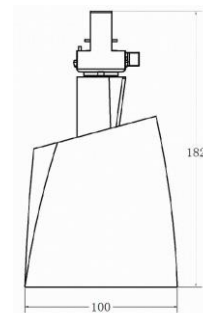

## Track light Bruno LED

Rodzaj oprawy	SPOT/Track
Zastosowanie	Oświetlenie akcentujące
Typ mocowania	Na szynoprzewodzie (adapter trójfazowy)
Zakres pochylenia	355°/90°
Zasilanie	Wbudowany zasilacz LED (zasilacz DALI na zamówienie) 220V, 50Hz
Moc	26 W, 30 W
Źródło światła	LED COB
Optyka	Odbłyśnik aluminiowy MIRO-Silver®
Kąt rozsyłu światła	45°x65°
Strumień świetlny	3625 - 4290 Lm
Temperatura barwowa (CCT)	2700 K, 3000 K, 3500 K - True White, 3500 K - Bright Colour, 3500 K, 4000 K,
Temperatura barwowa na jedzenie*	B+C, V, M, F
CRI	80 - 97
Współczynnik mocy	0,95
Stopień ochrony	IP20
Chłodzenie	Pasywne
Obudowa	Odlew aluminiowy
Kolor obudowy	Czarny, biały (niestandardowe kolory na zamówienie)
Waga	0,8 kg
Żywotność	50 000 h
Gwarancja	5 lat
Certyfikaty	ROHS, CE

\* B = Pieczywo , V = warzywa, C = sery,  
M = mięso, F = ryby

Bruno 45x65 LED

Szczegóły techniczne, parametry, wielkość i waga zostały przygotowane tak dokładnie, jak to możliwe. Trwałości diod LED - L90 / B10 przy temperaturze otoczenia 25°C. Tolerancja +/- 10% KCC. Minimalne wskaźniki oddawania barw Ra > 80 / > 90. Zdjęcia produktów są poglądowe. Zastrzegamy sobie prawo do wprowadzania zmian w celu ulepszenia produktu.